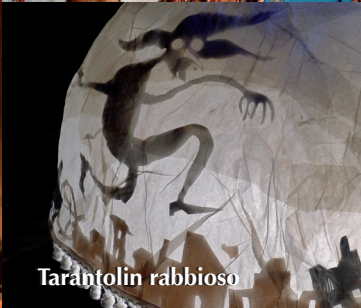

Matilde e il Castello di Canossa